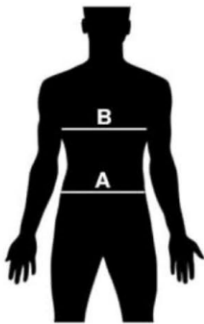

<b>KSCA Kartseat standard Type</b>	TAGLIA / SIZE	A	B	C	D	E
	0 - XS	27	30	40	9,5	30,5
	1 - S	30,5	33	44	9,5	33
	2 - M	31,5	35	45	10	33
	3 - L	32,5	35,5	45	10	33
	4 - XL	34	37	45,5	10,5	32,5
	5 - XXL	35	38	46,5	10	33,5

## KSCA - Kartseat H7/H8/X8

		A	B	C	D	E
<b>KSCA Kart- seat  Type H7 H8 X8 or similar!</b>	<b>M0</b>	22	23	31	9	28
	<b>M1</b>	24	26	32,5	9	29
	<b>M2</b>	26	27,5	33,5	9,5	30,5
	<b>J00</b>	27	29,5	36,5	10	31
	<b>J01</b>	28	30	37	10	32
	<b>JS01</b>	29	30,5	39	11	31
	<b>JS02</b>	30	32	40,5	11	31,5
	<b>JS03</b>	31	33	40,5	11	32
	<b>JZ01</b>	32	34	41	11	33
	<b>JZ02</b>	34	36	43	12,5	33,5
	<b>JZ03</b>	35	37	43,5	12,5	33,5
	<b>JZ04</b>	36	41	45	10,5	36,5